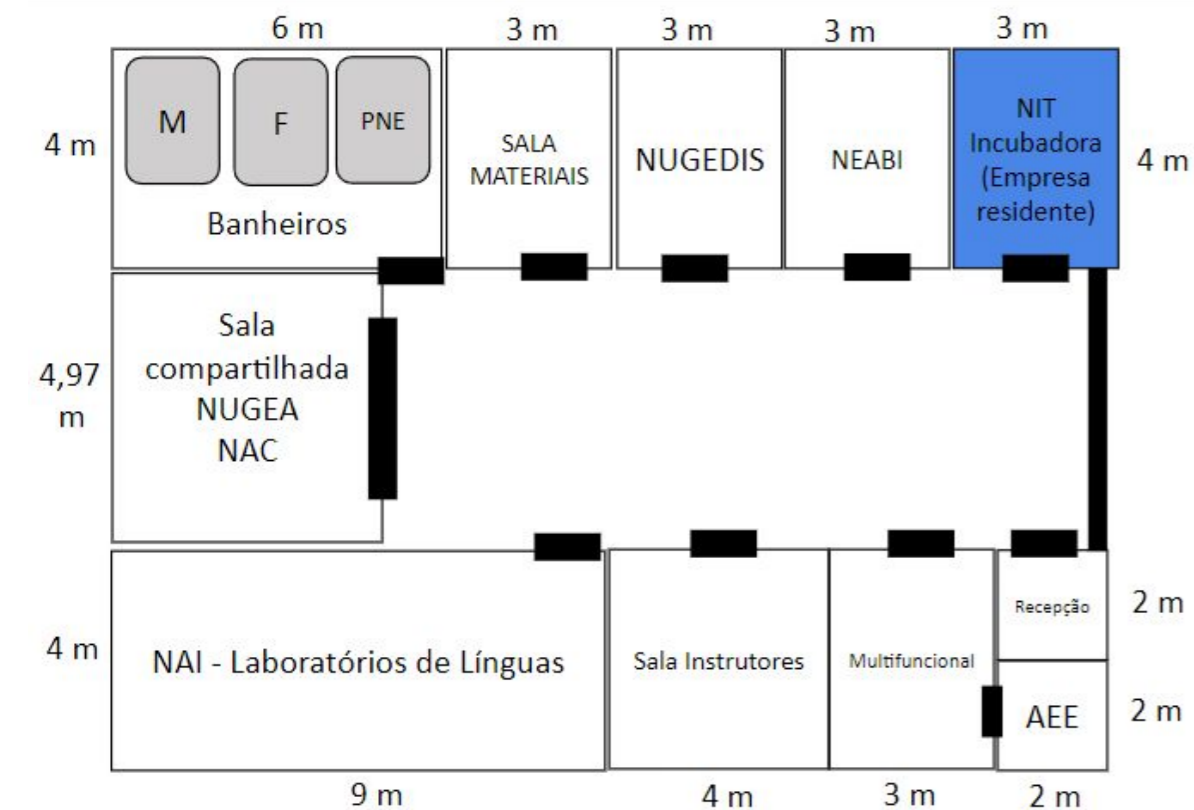

### MOBILIÁRIO/ PROCESSAMENTO DE DADOS/OUTROS

- 2 Armário 2 portas

**MATERIAIS**

**NUGEDIS**

**NEABI**

**MOBILIÁRIO/ PROCESSAMENTO DE DADOS/OUTROS**

- ✓ 1 Climatizador
- ✓ 2 Armários 2 portas
- ✓ 1 Mesa retangular
- ✓ 4 Cadeiras fixas
- ✓ 1 Mesa escritório
- ✓ 1 Cadeira presidente
- ✓ 1 Armário estante
- ✓ 1 Quadro de Avisos
- ✓ 1 Mesa de apoio
- ✓ 2 Poltronas
  
- ✓ 1 Notebook
- ✓ 1 Smart TV 50"
- ✓ 1 Suporte para TV