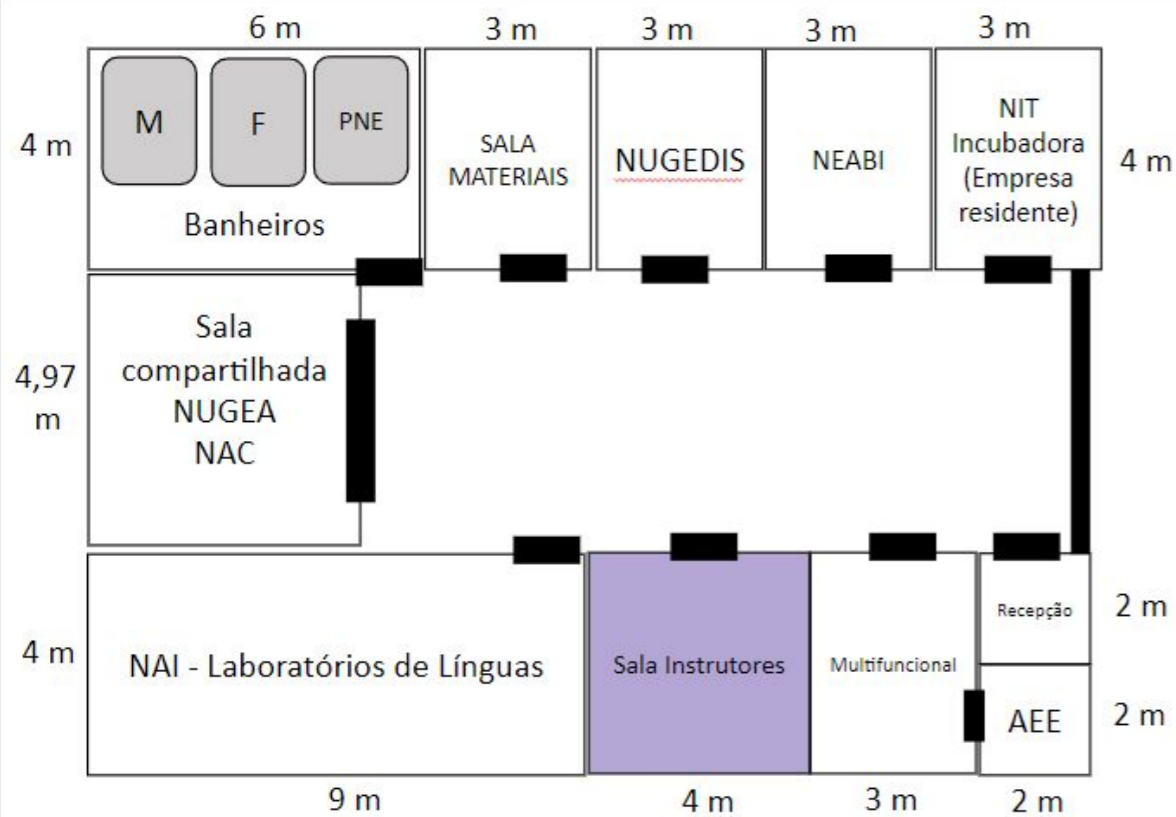

- ✓ 1 TV Smart 50"
- ✓ 1 Suporte TV
- ✓ 1 Notebook
- ✓ 1 Tela de Projetor
- ✓ 1 Projetor
- ✓ 1 Tapete

**NAC/NUGEA**

Observações:

<https://www.cavaletti.com.br/>

<https://novidario.com.br/>

**NAI**

## MOBILIÁRIO/ PROCESSAMENTO DE DADOS/OUTROS

- 1 Climatizador
- 1 Armário 2 portas
- 1 Mesa redonda
- 16 Cadeiras fixa
- 1 Mesa escritório
- 1 Cadeira presidente
- 1 Armário estante
- 1 Quadro de avisos
- Rede cabeada para os computadores
- 6 Mesas para 2 computadores
- 12 Desktop
- 12 Nobreak
- 12 Hed set
- 12 Web cam
- 1 Mouse com acionador de pressão
- 1 Tablet 10"
- 1 Câmera fotográfica
- 2 Notebook
- 1 TV monitor interativa

## SALA INSTRUTORES