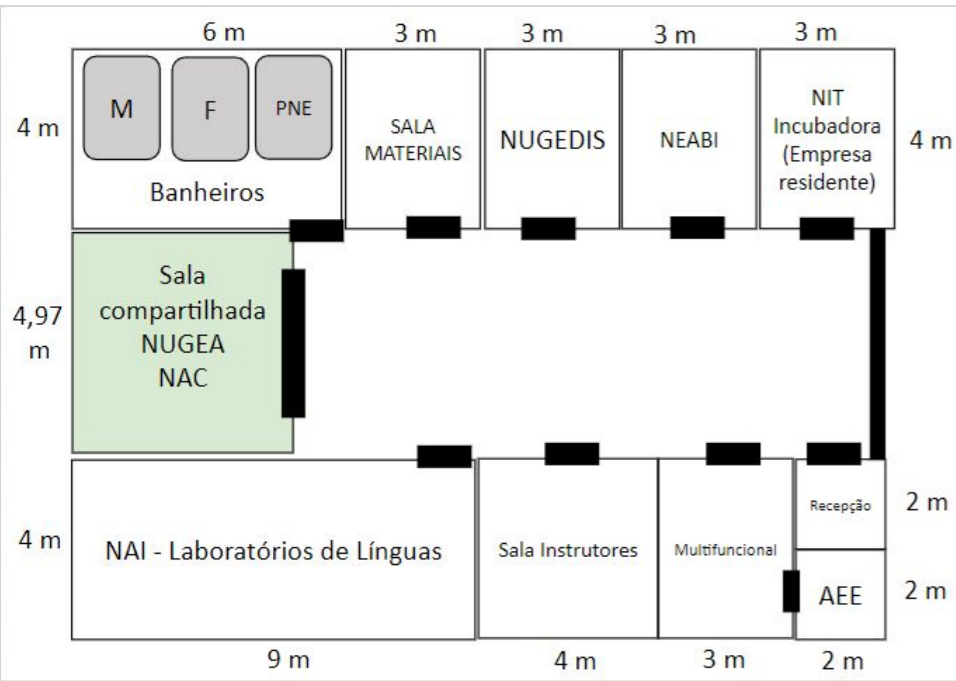

MOBILIÁRIO/ PROCESSAMENTO DE DADOS/OUTROS

- ✓ 1 Climatizador
- ✓ 1 Armário com 2 portas
- ✓ 1 Mesa de escritório
- ✓ 1 Cadeira Presidente
- ✓ 1 Quadro de avisos
- ✓ 1 Lousa de vidro
- ✓ 10 Puffs pera de couro

- ✓ 1 TV Smart 50"
- ✓ 1 Suporte TV
- ✓ 1 Notebook
- ✓ 1 Tela de Projetor
- ✓ 1 Projetor
- ✓ 1 Tapete

NAC/NUGEA

Observações:

<https://www.cavaletti.com.br/>

<https://novidario.com.br/>