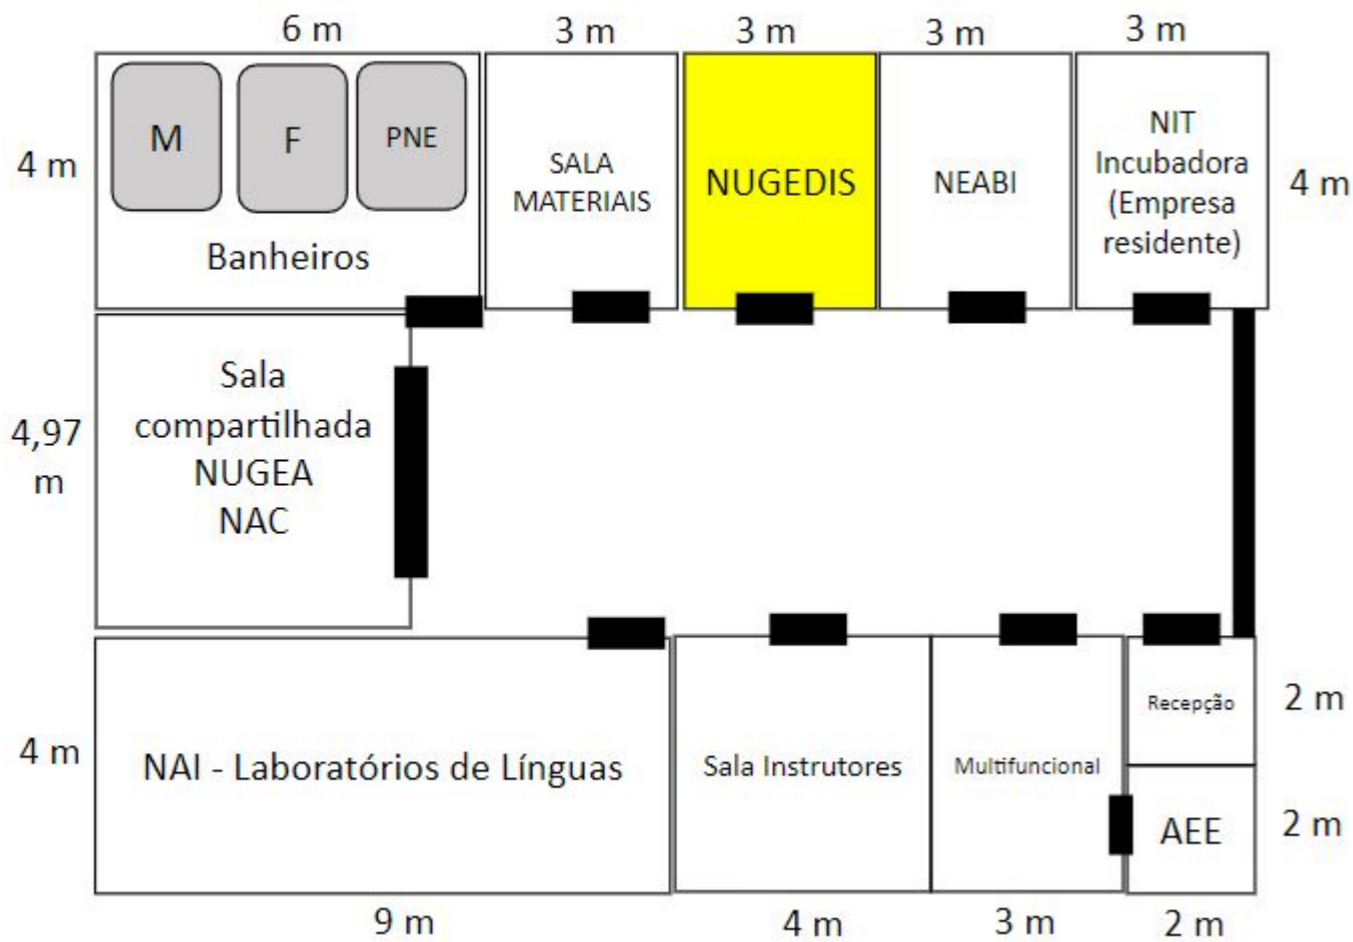

### Prédio dos Núcleos e Incubadoras do Campus Santo Augusto

- Prever ar condicionado em cada sala
- Prever 2 pontos de torneira externa
- Prever pontos de internet externo e interno para todas as salas
- Prever cabeamento estruturado de Internet cabeada no Laboratório de Línguas NAI
- Prever Alarme e Câmeras
- PPCI
- Portas de vidro de correr nos espaços
- Pátio coberto
- Espera de Água para Bebedouro
- Espera de elétrica e água para quentinha
- Espera de água e esgoto para Balcão com pia
- Inserir porta de correr de vidro com moldura de alumínio na entrada do Prédio (mão amiga)
- Platibanda na frente do Prédio para letreiro de identificação do Prédio
- Pavilhão com 11 bandeiras na frente do Prédio
- Tapetes personalizados em casa espaço
- Cortinas em cada sala

### MOBILIÁRIO/ PROCESSAMENTO DE DADOS/OUTROS

- 2 Armário 2 portas

**MATERIAIS**