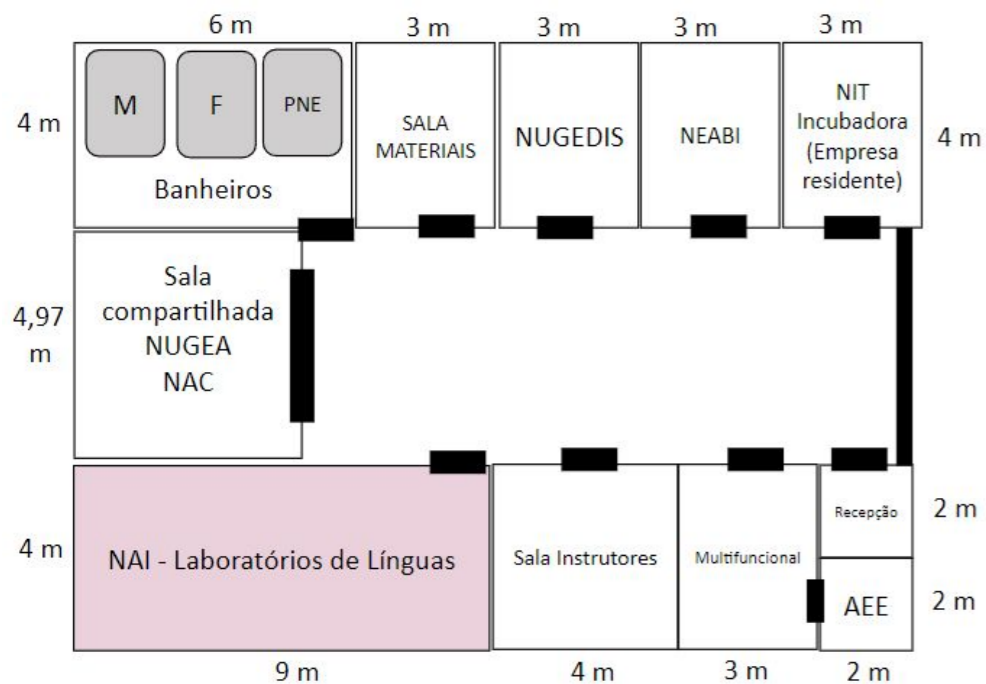

- ✓ 1 TV Smart 50"
- ✓ 1 Suporte TV
- ✓ 1 Notebook
- ✓ 1 Tela de Projetor
- ✓ 1 Projetor
- ✓ 1 Tapete

**NAC/NUGEA**

Observações:

<https://www.cavaletti.com.br/>

<https://novidario.com.br/>

**NAI**

## MOBILIÁRIO/ PROCESSAMENTO DE DADOS/OUTROS

- 1 Climatizador
- 1 Armário 2 portas
- 1 Mesa redonda
- 16 Cadeiras fixa
- 1 Mesa escritório
- 1 Cadeira presidente
- 1 Armário estante
- 1 Quadro de avisos
- Rede cabeada para os computadores
- 6 Mesas para 2 computadores
- 12 Desktop
- 12 Nobreak
- 12 Hed set
- 12 Web cam
- 1 Mouse com acionador de pressão
- 1 Tablet 10"
- 1 Câmera fotográfica
- 2 Notebook
- 1 TV monitor interativa