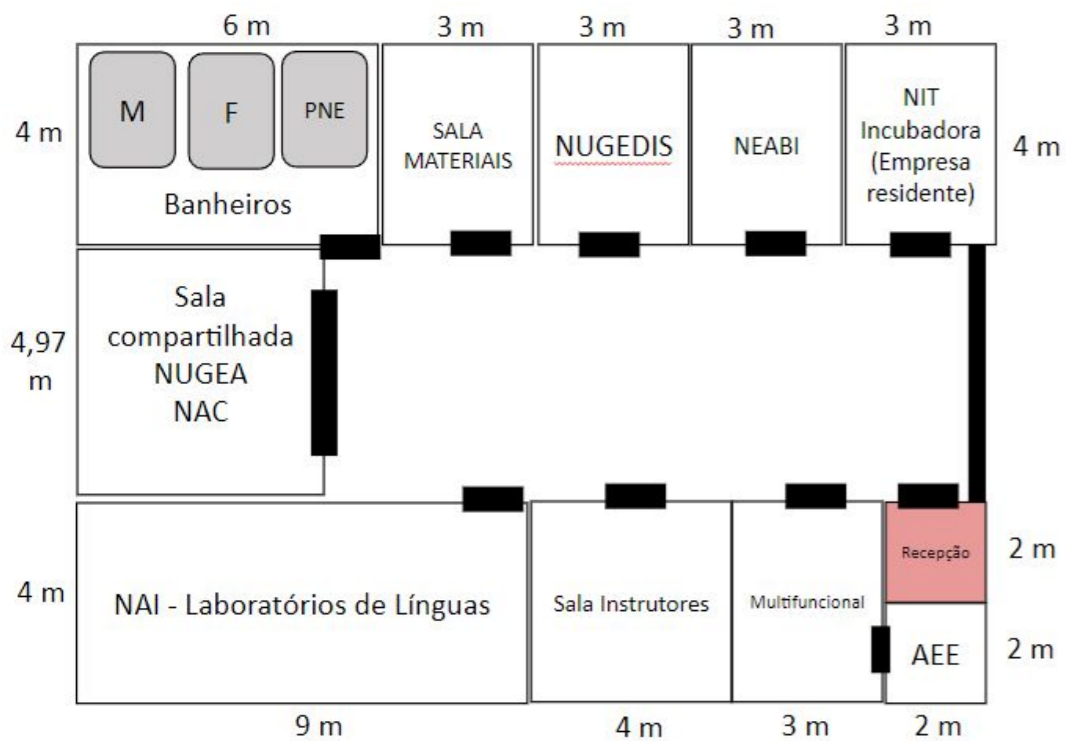

RECEPÇÃO

RECEPÇÃO

MOBILIÁRIO/ PROCESSAMENTO DE DADOS/OUTROS

1. 1 Climatizador
   - 1 Armário 2 portas
   - 1 Cadeira fixa
   - 1 Mesa escritório
   - 1 Cadeira Presidente
   - 1 Mesa apoio
   - 1 Apoio para pés
3. 1 Desktop
   - 1 Nobreak
   - 1 Impressora