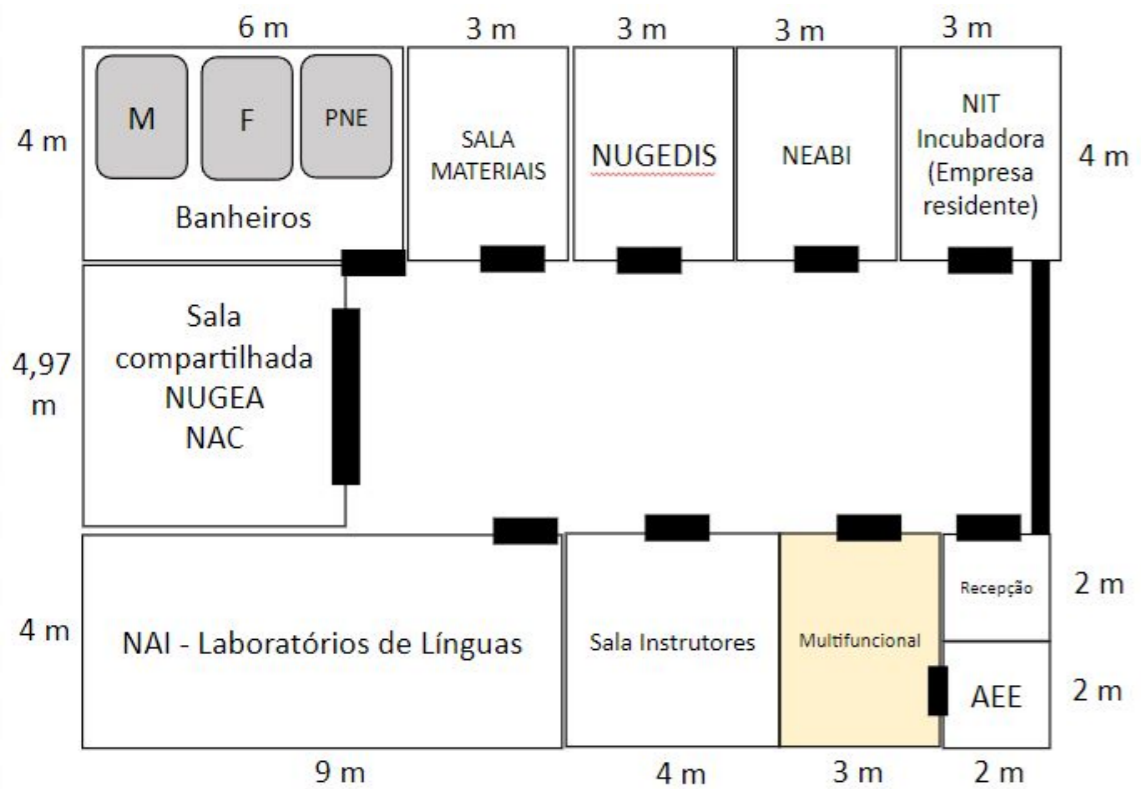

MULTIFUNCIONAL

MULTIFUNCIONAL

MOBILIÁRIO/ PROCESSAMENTO DE DADOS/OUTROS

- 1 Climatizador
- 1 Armário 2 portas
- 1 Mesa redonda
- 6 Cadeiras fixas
- 1 Quadro de avisos
- 2 Puffs
- 2 apoio para pés
- 2 Mesa de escritório
- 1 Lousa Vidro
- 1 Smart TV 50"
- 1 Suporte TV
- 1 Tablet
- 1 Câmera fotográfica
- 2 Desktop
- 1 Nobreak
- 2 Hed set
- 2 Web Cam
- 1 Mouse com acionador de pressão
- 1 Espelho 1,80m x 0,80m