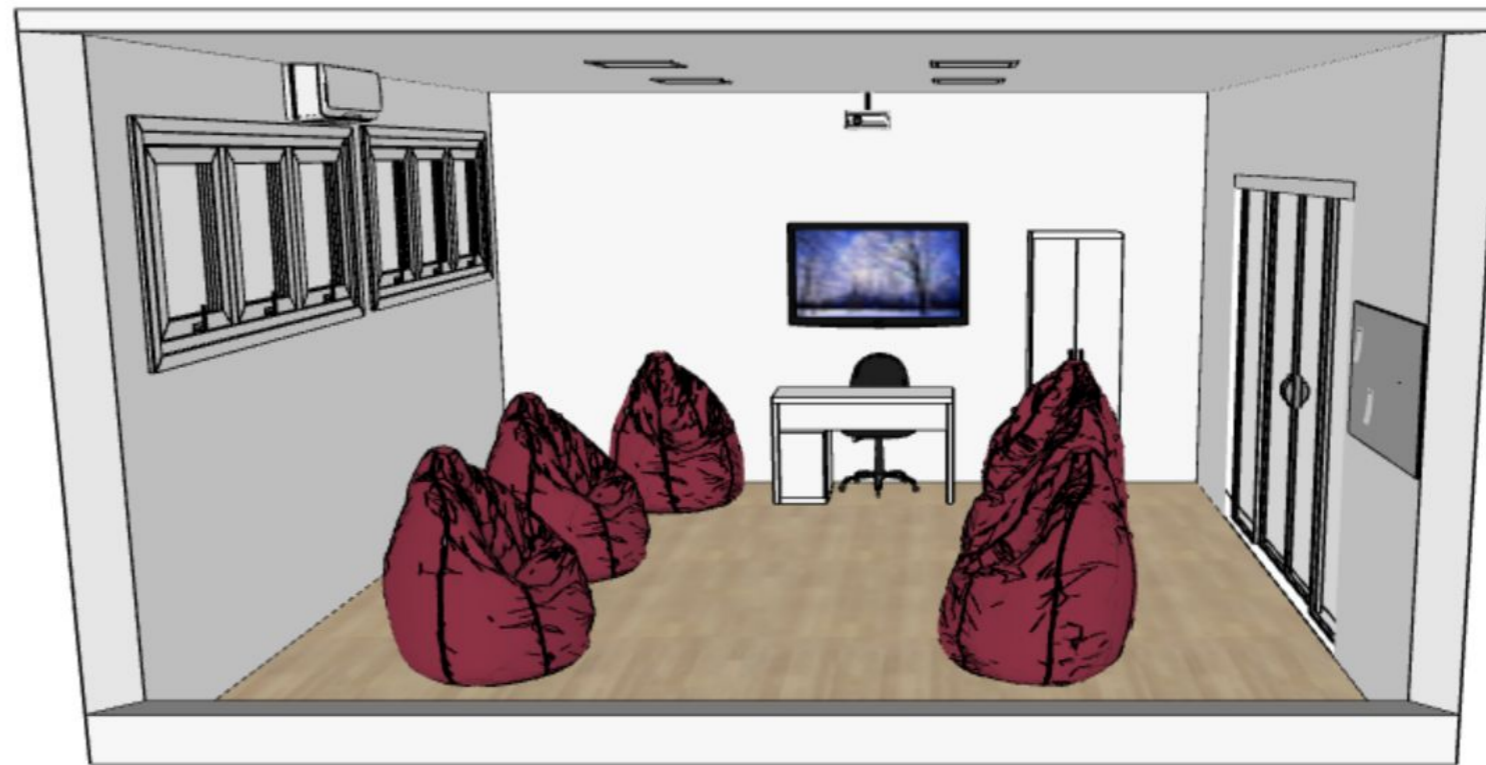

MOBILIÁRIO/ PROCESSAMENTO DE DADOS/OUTROS

- ✓ 1 Climatizador
- ✓ 1 Armário com 2 portas
- ✓ 1 Mesa de escritório
- ✓ 1 Cadeira Presidente
- ✓ 1 Quadro de avisos
- ✓ 1 Lousa de vidro
- ✓ 10 Puffs pera de couro

- ✓ 1 TV Smart 50"
- ✓ 1 Suporte TV
- ✓ 1 Notebook
- ✓ 1 Tela de Projetor
- ✓ 1 Projetor
- ✓ 1 Tapete

NAC/NUGEA

Observações:

<https://www.cavaletti.com.br/>

<https://novidario.com.br/>